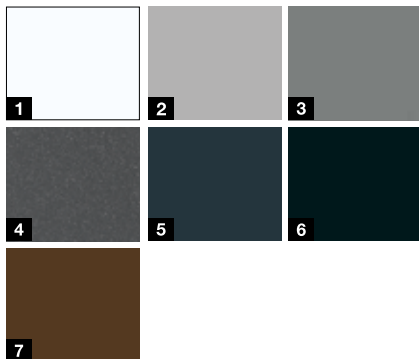

### Akciové farby\*\*\*

- 1 Biela RAL 9016 matná
- 2 Biely hliník RAL 9006
- 3 Sivý hliník CH 907
- 4 Antracit metallic CH 703
- 5 Antracitová sivá RAL 7016
- 6 Čierna RAL 9005
- 7 Terakotovo hnedá RAL 8028